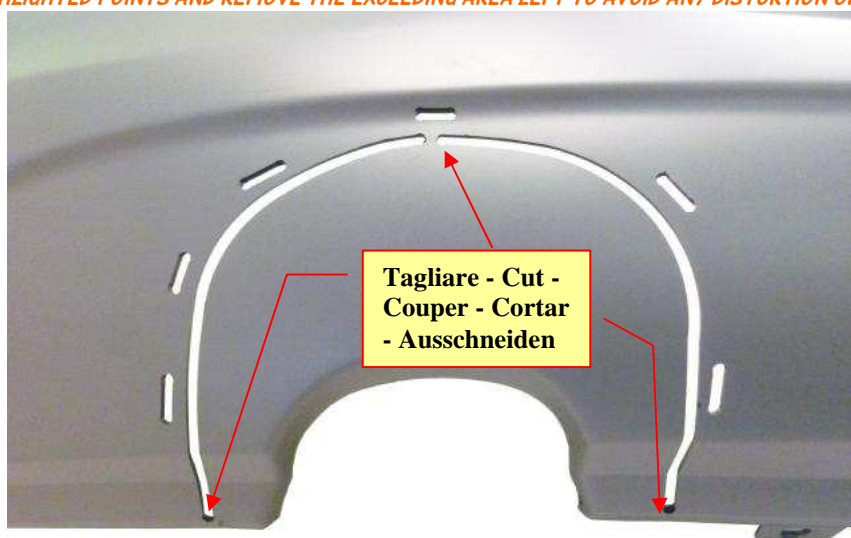

## INFO

**OPEL CORSA D SPORT-SX-GSI (4/06->11/14)**

**101.13.9683/101.13.9685 - PARAURTI POSTERIORE CON PRIMER MOD. 3&5 PORTE - REAR BUMPER WITH PRIMER MOD. 3&5 DOORS**  
**SIMILART TO O.E.: 1404244 - 1404243**

**TAGLIARE NEI 3 PUNTI, E RIMUOVERE LA PARTE IN ECCESSO LASCIATA PER EVITARE LE DEFORMAZIONI DEL PARAURTI**  
**PLEASE CUT ON THE HIGHLIGHTED POINTS AND REMOVE THE EXCEEDING AREA LEFT TO AVOID ANY DISTORTION OF THE BUMPER**