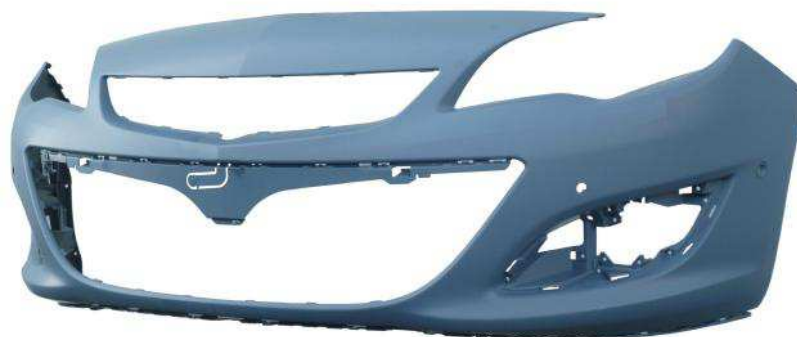

## DESCRIZIONI:

DESCRIPTION

**PARTICOLARE:** PARAURTI ANTERIORE CON PRIMER – CON 2 FORI SENSORI E 2 FORI PDC  
**PART** FRONT BUMPER WITH PRIMER – WITH 2 SENSOR HOLES AND 2 PDC HOLES

**VETTURA:** OPEL/VAUXHALL ASTRA J 7/2011 >  
**CAR**

## PARTI ORIGINALI MONTATE SUL PARAURTI:

ORIGINAL PARTS FITTED ON THE BUMPER

**GRIGLIA RADIATORE:** 1320210  
**RADIATOR GRILLE**

**GRIGLIA INFERIORE:** 1320211  
**LOWER GRILLE**

**GRIGLIA INFERIORE DESTRA:** 1401022  
**RIGHT LOWER GRILLE**