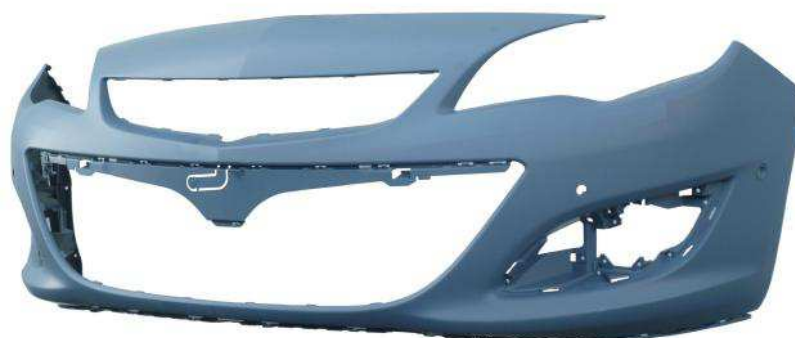

## DESCRIZIONI:

DESCRIPTION

**PARTICOLARE:**  
PART

PARAURTI ANTERIORE CON PRIMER - CON FORI LAVAFARI - CON 2 FORI SENSORI E 2 FORI PDC  
FRONT BUMPER WITH PRIMER - WITH WASH JET HOLES - WITH 2 SENSOR HOLES & 2 PDC HOLES

## PARTI ORIGINALI MONTATE SUL PARAURTI:

ORIGINAL PARTS FITTED ON THE BUMPER

**GRIGLIA RADIATORE:**  
RADIATOR GRILLE

1320210

**GRIGLIA INFERIORE:**  
LOWER GRILLE

1320211

**GRIGLIA INFERIORE DESTRA:**  
RIGHT LOWER GRILLE