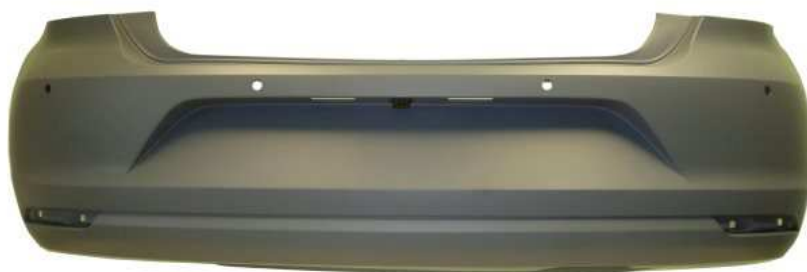

EUROSTAMP QUALITY DEPARTMENT

FITTING TEST ON THE CAR

44FT153.28.9630_06-05-2016

DESCRIZIONI:

DESCRIPTION

PARTICOLARE:
PART

PARAURTI POSTERIORE CON PRIMER – CON 4 FORI SENSORI
FRONT BUMPER WITH PRIMER – WITH 4 SENSOR HOLES

DATA

18/07/2016

PARTI ORIGINALI MONTATE SUL PARAURTI:

ORIGINAL PARTS FITTED ON THE BUMPER

CATARINFRANGENTE DESTRO:
RIGHT REFLECTOR

6C0945106B

CATARINFRANGENTE SINISTRO:
LEFT REFLECTOR

6C0945105B